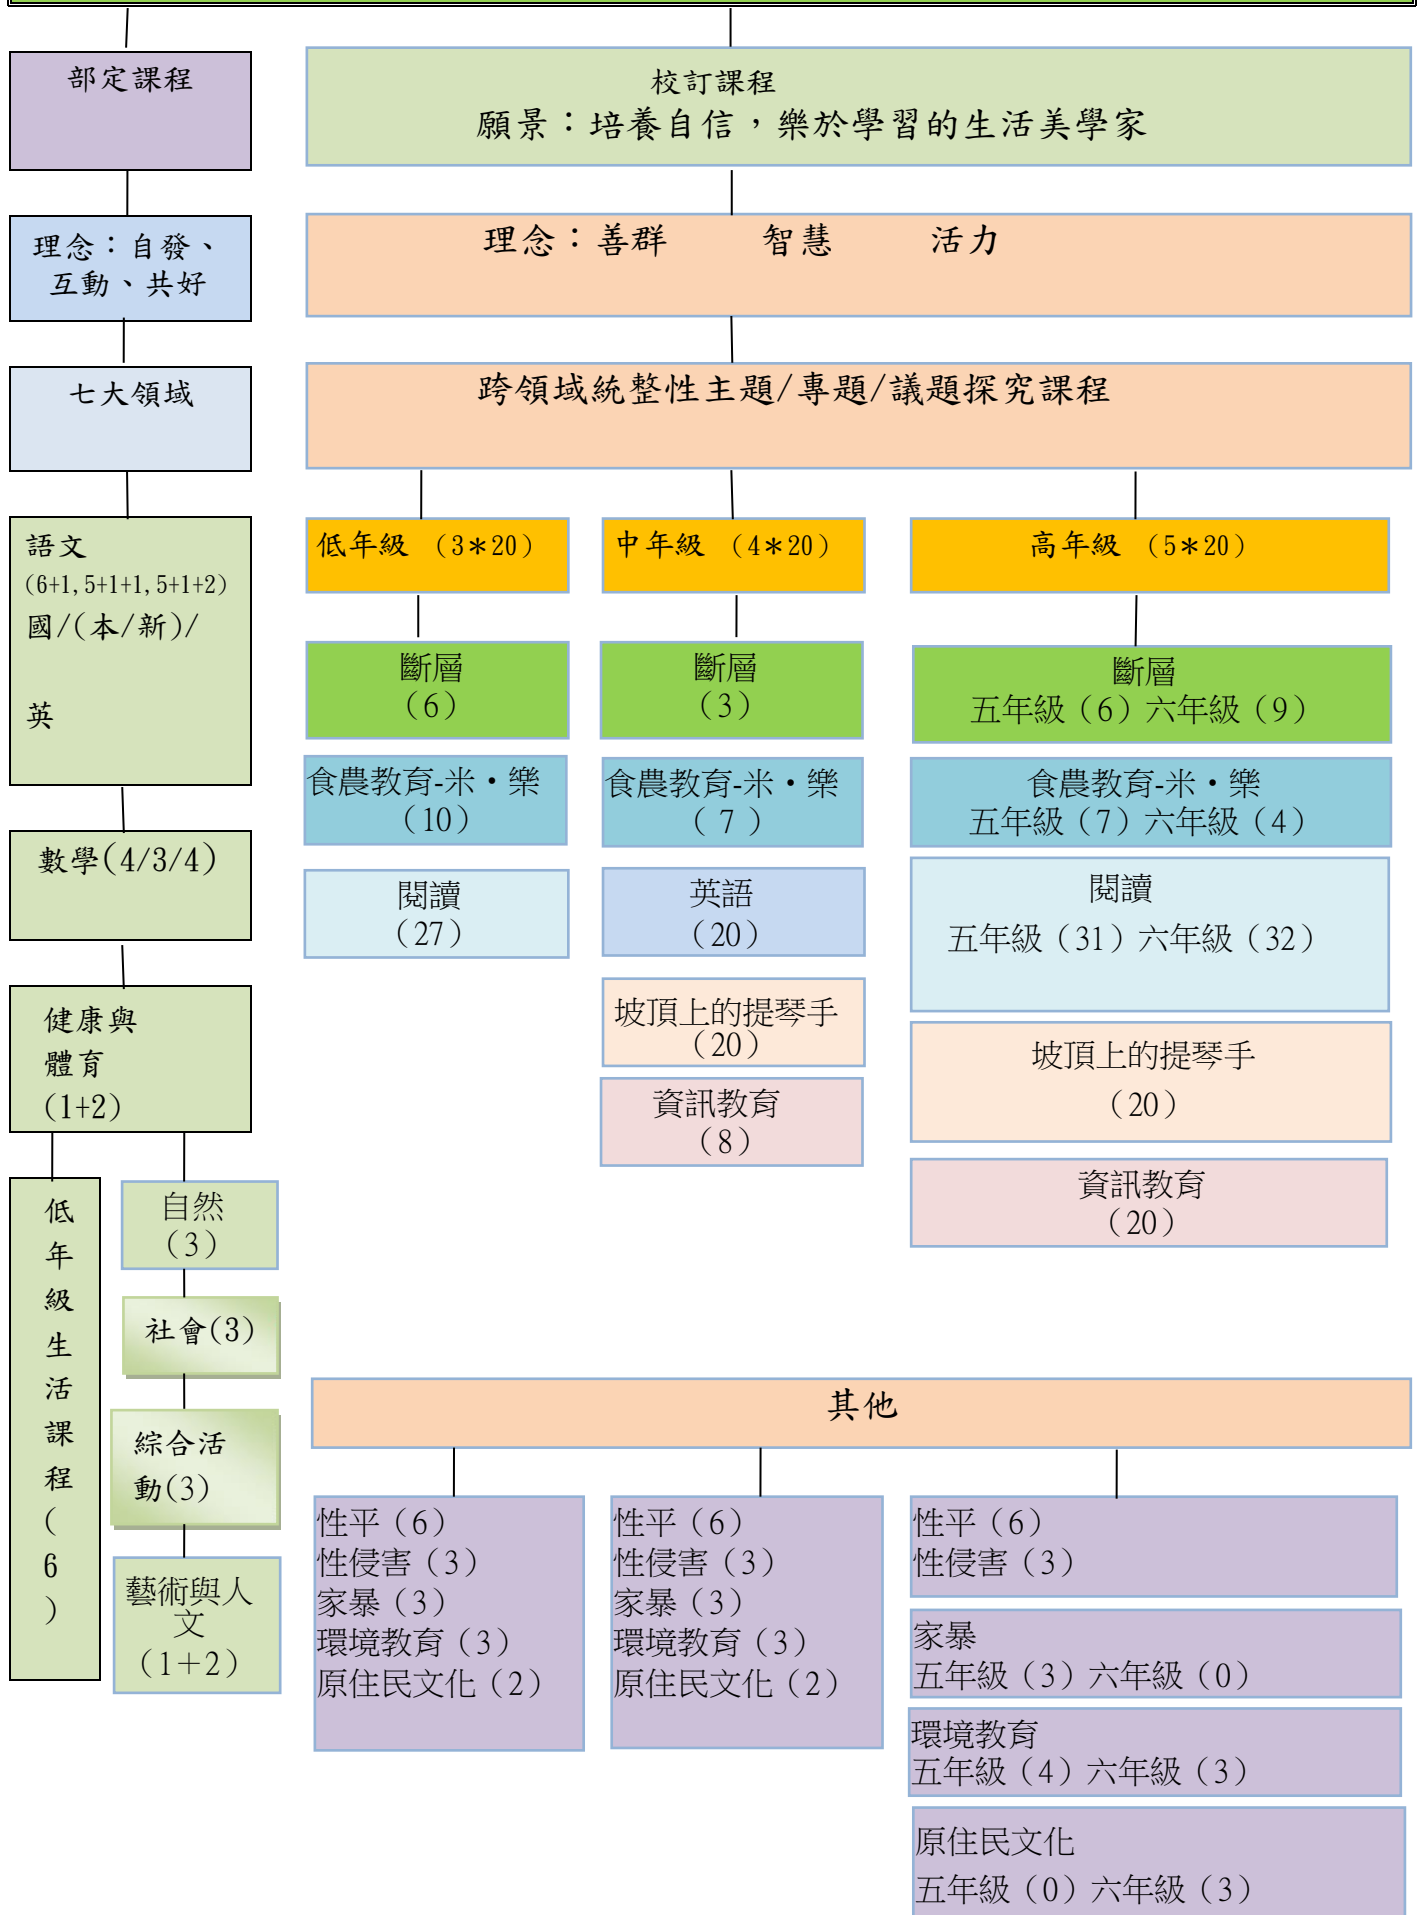

台東縣池上鄉大坡國民小學學校本位課程總體架構(109 學年度上學期)

台東縣池上鄉大坡國民小學學校本位課程總體架構(109 學年度下學期)